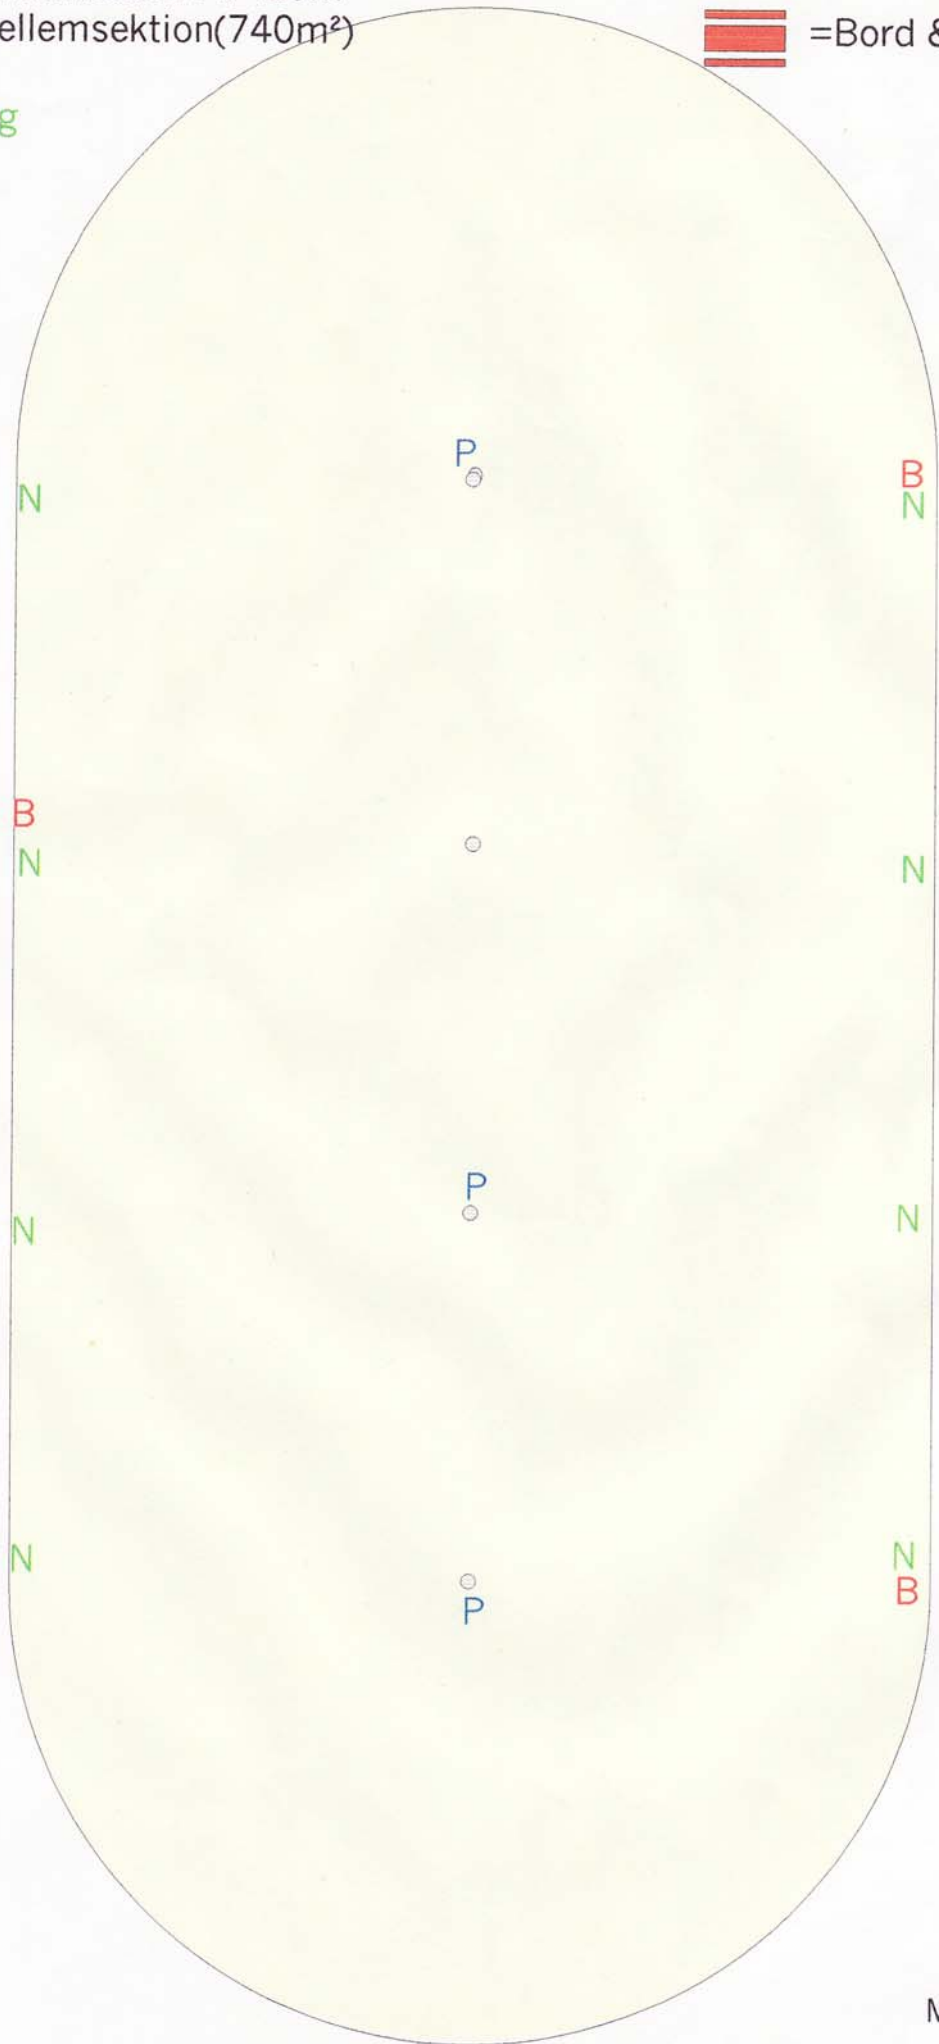

Formspændt Markedstelt D=25m
M/3x10m mellemsektion(740m²)
220x150cm
N=Nødudgang
P=Paniklys

 =Bord & Bænke

Målestok 1:200