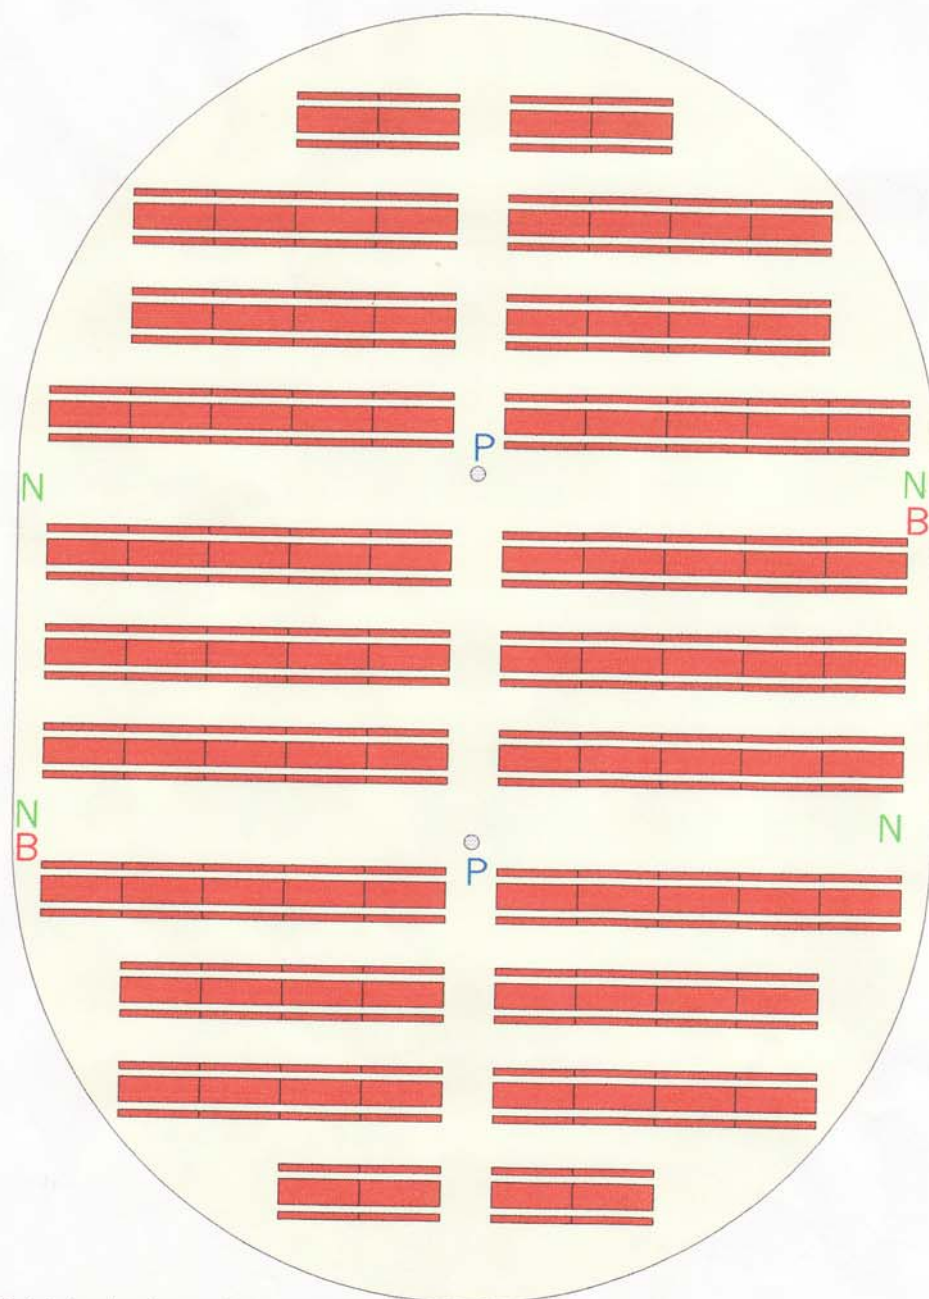

Formspændt Markedstelt D=25m m/10m mellemsektion(740m<sup>2</sup>)

N=Nødudgang P=Paniklys B=Brandmateriale  =Bord & Bænke 220x150cm

90 borde m/8siddepladser=720 siddepladser

Målestok 1:200