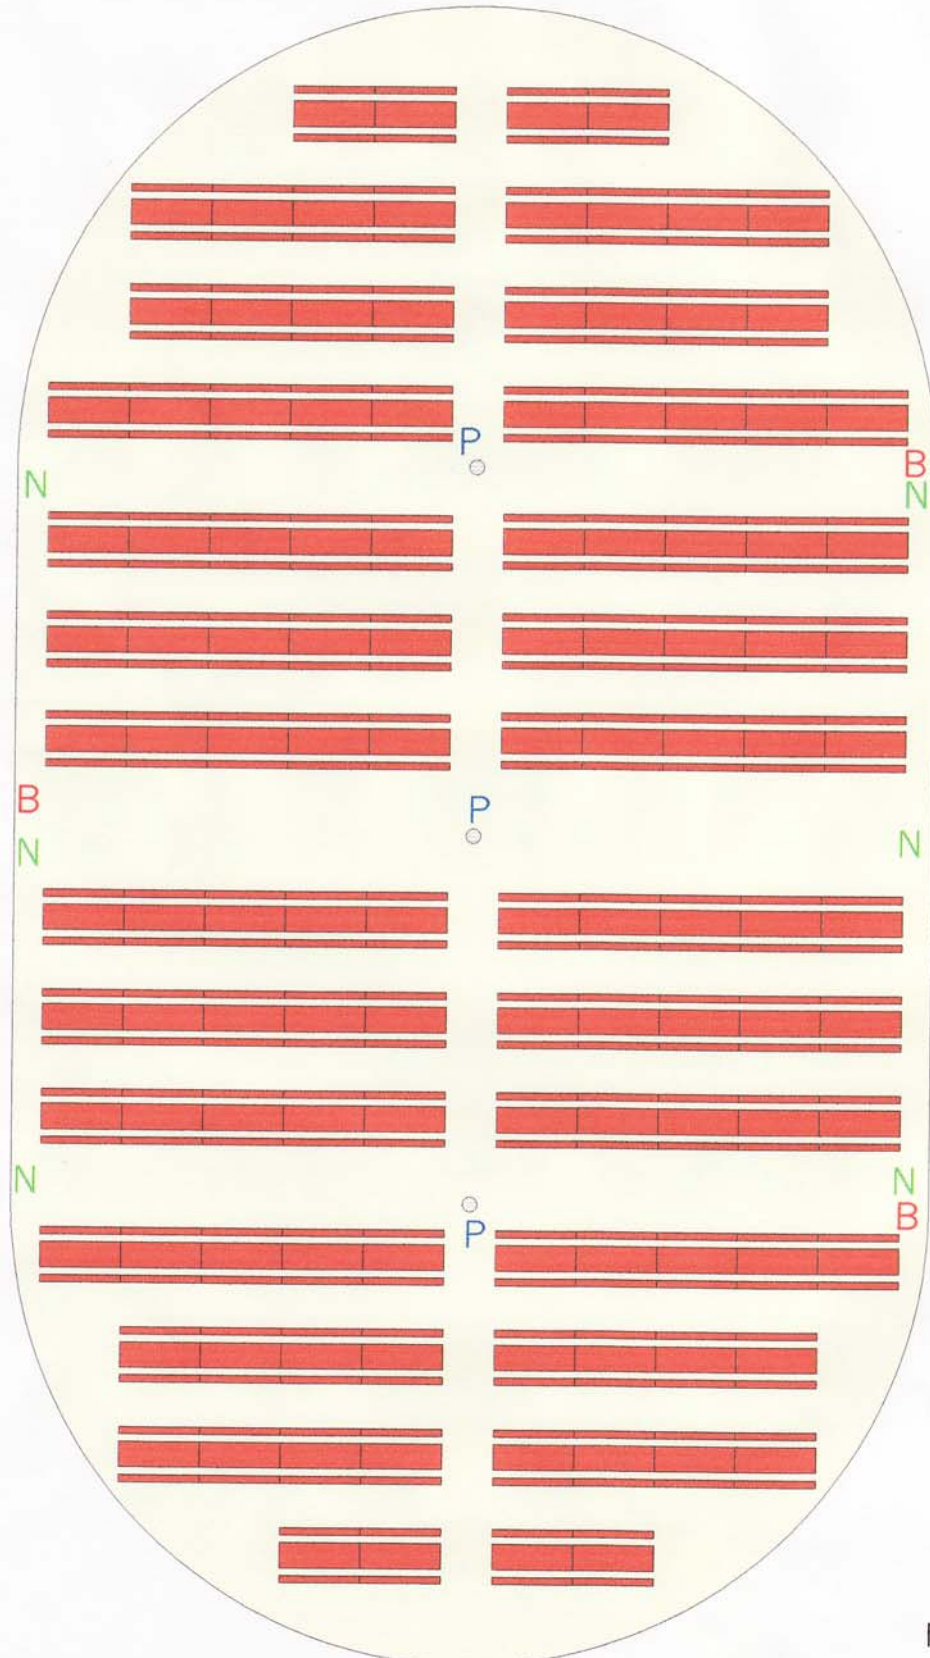

Formspændt Markedstelt D=25m m/2x10m mellemsektion(740m²)

N=Nødudgang P=Paniklys B=Brandmateriale  =Bord & Bænke 220x150cm

Målestok 1:200

120 borde m/8siddepladser=960 siddepladser