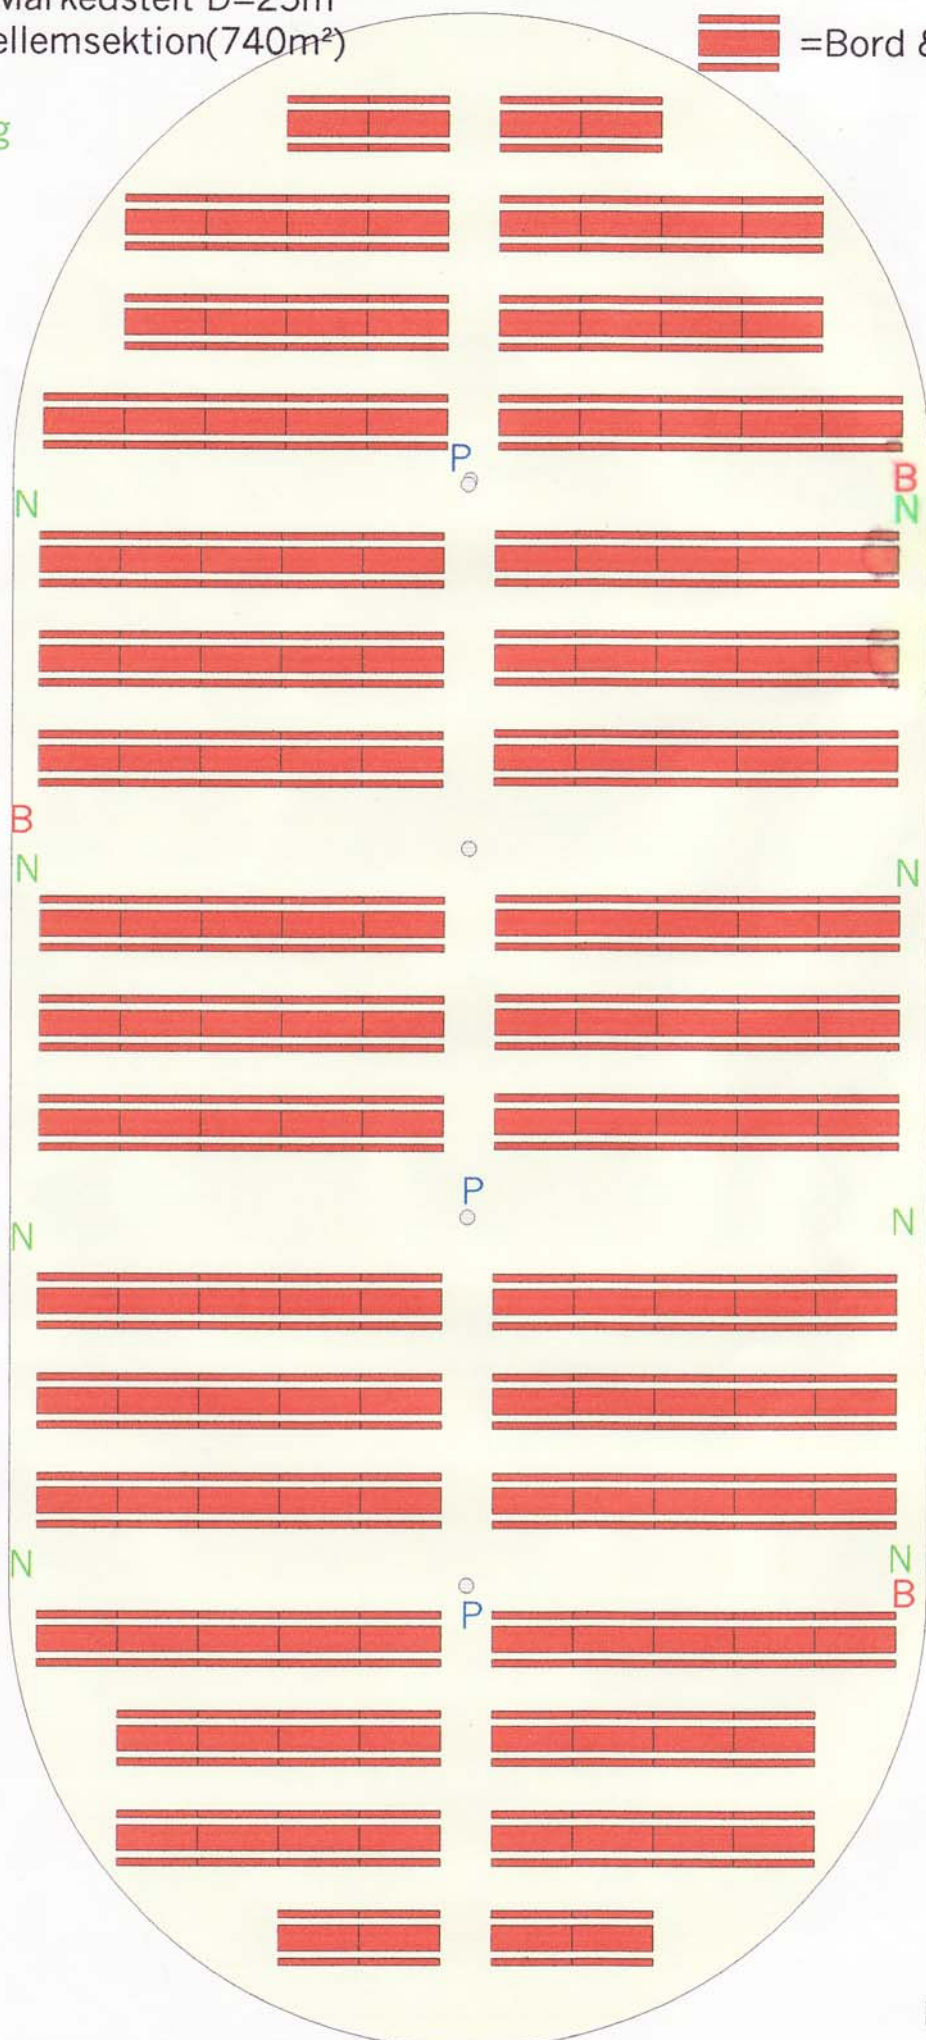

Formspændt Markedstelt D=25m

M/3x10m mellemsektion(740m²)

220x150cm

N=Nøddgang

P=Paniklys

 =Bord & Bænke

Målestok 1:200

150 borde m/8siddepladser=1200 siddepladser